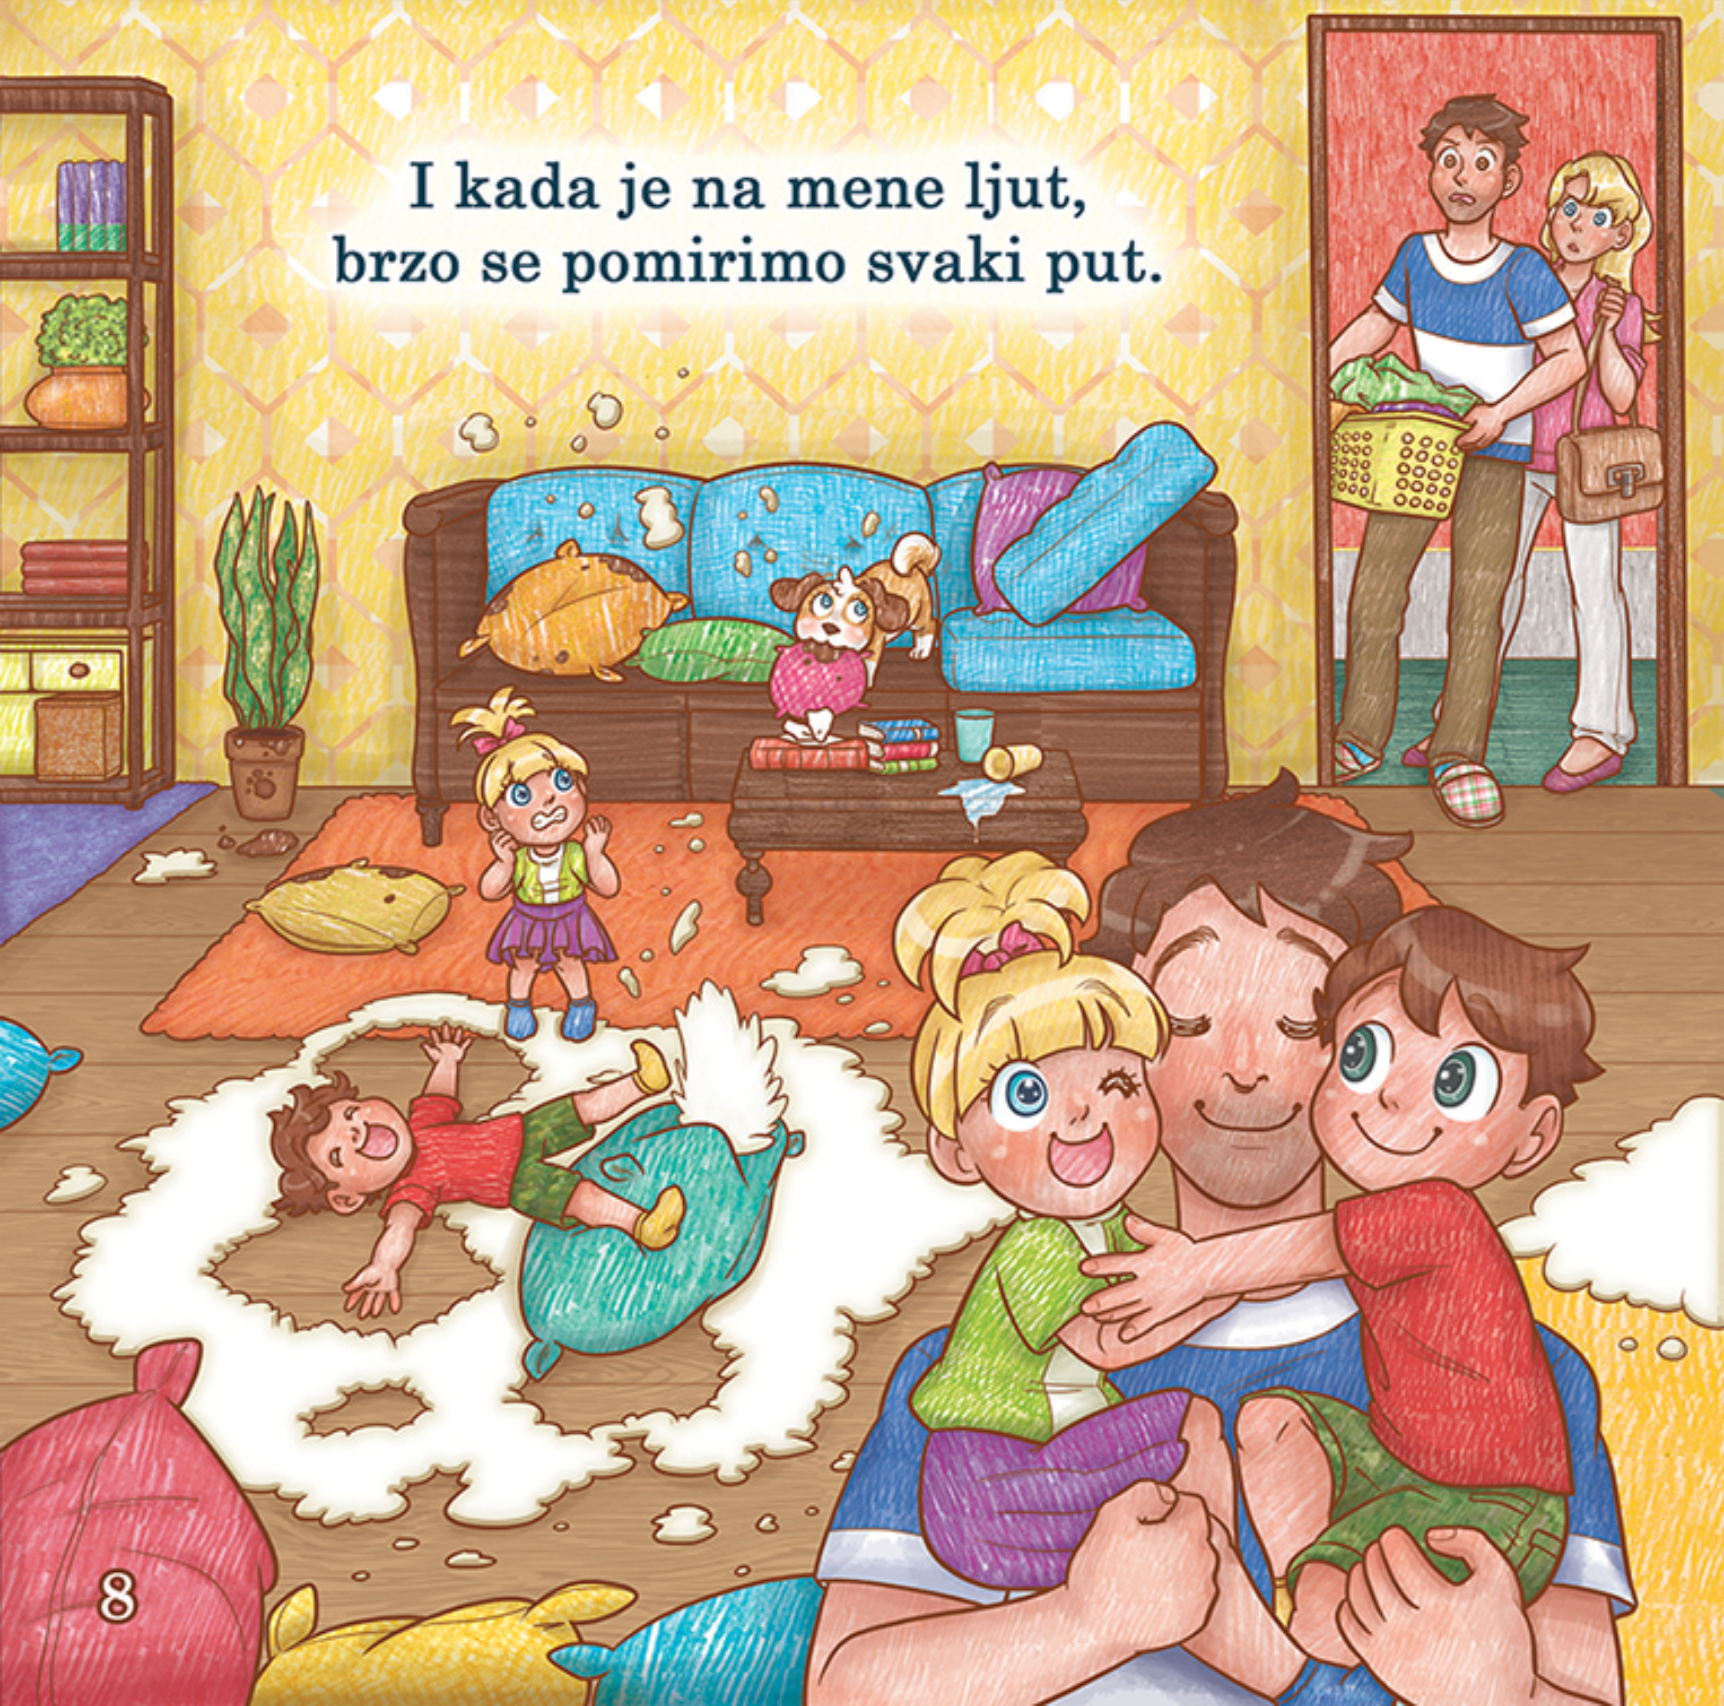

STRAŠNA PESMA

Usta su joj siva, gledam je tako ružnu,
želi da me ščepa ni krivu ni dužnu.

I kada je na mene ljut,
brzo se pomirimo svaki put.

PITANJE

ŠTA NAJVIŠE VOLIŠ
DA JEDEŠ KOD BAKE I DEKE?

Toliko puta
ljubi me u čelo,
i baš uvek
nam spremi
omiljeno jelo.

BATA IZ INATA

Kod bate je tako,
sve je u inat i naopako.

Imitira me u svemu,
pa onda i ja teram inat njemu.